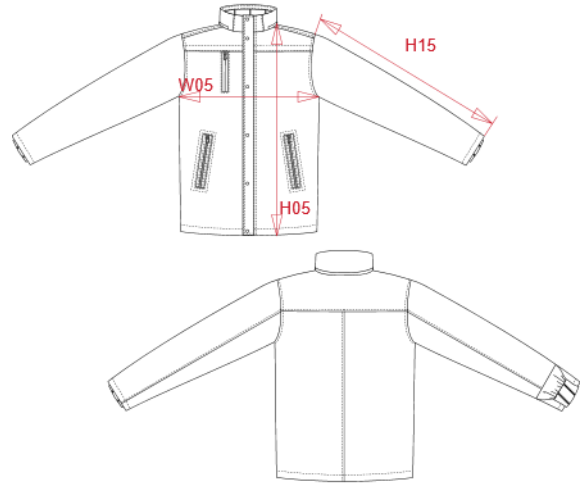

KARIBAN

REFERENCE : K656

SIZES : S_M_L_XL_XXL_3XL_4XL

COMPOSITION :

Fabric 1 : Bonded Micro Polyester Pongee / Polyester jersey - 230 100%polyester

Lining : Polyester micropolar fleece - 180 For top of body lining and inner hood 100%polyester

Wad 1 : Polyfil 135 *With polarfleece fabric:

For top of body lining 100%polyester

Lining 2 : Taffeta Polyester 210T - 60 For bottom of body lining (quilted part), sleeve lining, pocket sacks and cuff assembling. 100%polyester

Padding : Polyfil 100 *With 210T lining:

For bottom of body lining (quilted part) and sleeve lining.

WEIGHT :

Fabric 1 : 230 gsm

Lining : 180 gsm

Wad 1 : 135 gsm

Lining 2 : 60 gsm

Padding : 100 gsm

ARTICLE WEIGHT :

1420 gr/pc

DESCRIPTION	COLORS	PANTONE SERIGRAPHIE
Français : Parka avec capuche amovible English : Removable hooded Parka Nederlands : Parka met afneembare capuchon Deutsch : Parka mit abnehmbarer Kapuze Español : Parka con capucha desmontable Italiano : Parka con cappuccio removibile Português : Parka com capuz amovível	Black	Black

MEASUREMENT							
Description	S	M	L	XL	XXL	3XL	4XL
H05 Hauteur totale / Total height	84	86	88	90	92	94,75	96,75
W05 1/2 largeur poitrine / 1/2 chest width	58	61	64	67	70	74	77
H15 Longueur manche / Sleeve length	67	69	71	73	75	77,75	79,75

CARE LABEL				

PACKING	
Box	10 pcs / box S => L:60cm W:42cm H:44cm GW:13.40kg NW:12.40kg M => L:60cm W:42cm H:44cm GW:13.80kg NW:12.80kg L => L:66cm W:45cm H:44cm GW:14.70kg NW:13.70kg XL => L:66cm W:45cm H:44cm GW:15.20kg NW:14.20kg XXL => L:74cm W:48cm H:44cm GW:15.60kg NW:14.60kg 3XL => L:74cm W:48cm H:44cm GW:16.50kg NW:15.50kg 4XL => L:74cm W:48cm H:44cm GW:17.20kg NW:16.20kg